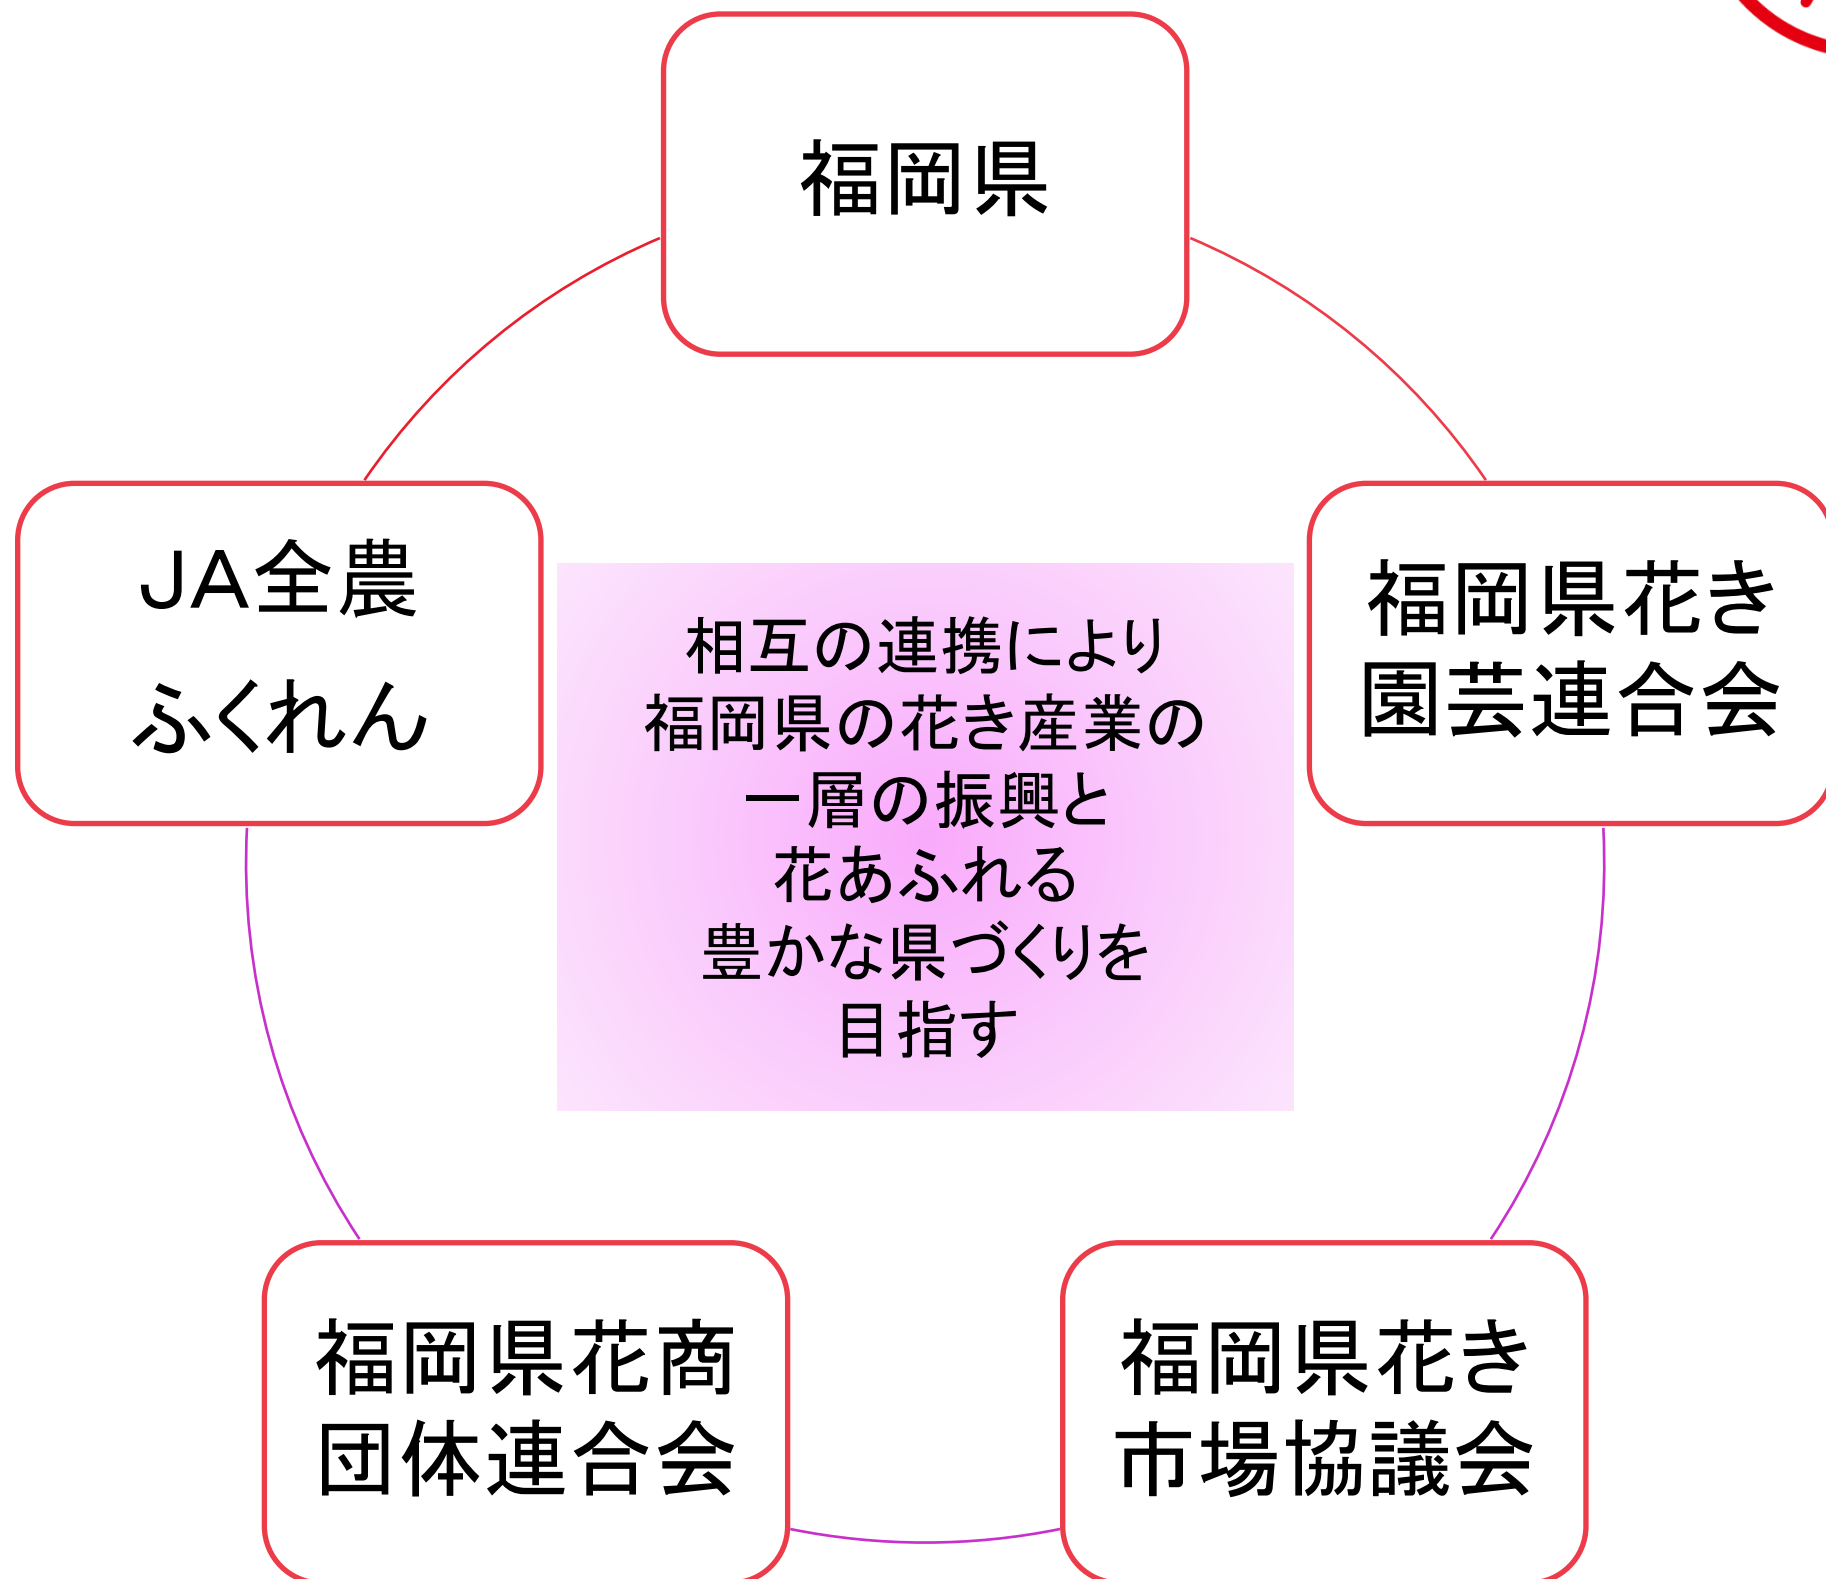

花あふれるふくおか推進協議会 組織図

【各団体の構成員】

福岡県花き園芸連合会: 福岡県花卉農業協同組合、久留米花卉園芸農業協同組合、
JAふくおか八女電照菊部会、飯塚花き園芸組合、JAたがわ花き部会、
JA直鞍花き部会

JA全農ふくれん(全国農業協同組合連合会福岡県本部): 県内JA

福岡県花き市場協議会: 福岡花市場、北九州花市場、株式会社北九州フラワー流通センター、
株式会社飯塚花市場、久留米花市場、九州日観植物株式会社